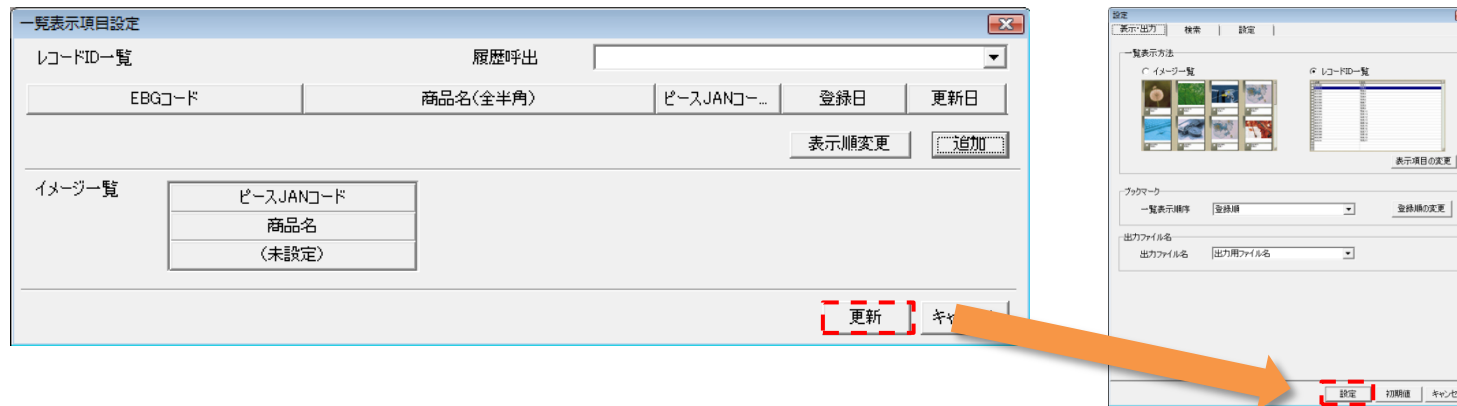

登録内容が表示されず、どの商品か分からない...

- 「データ入力・出力 (検索・出力) 」 ⇒ 「設定(S)」 ⇒ 「表示設定(V)」をクリック。

- 「設定」ウィンドウが開くので、「表示出力」の「表示項目の変更」をクリック。

「レコードID一覧」の表示を変更したい場合は、レコードID一覧が選択された状態で「表示項目の変更」をクリックしてください。

※オートバックスセブンの運用では、eBASEjr.に画像を登録しませんので、イメージ図の表示項目の変更方法は割愛します。

表示項目 変更方法 (3/4)

- 「一覧表示項目設定」が表示されますので、変更したい項目をクリック。
- 同じ名称のウィンドウが開きますので、プルダウンをクリックし、表示したい項目を選択してください。

① 変更したい項目をクリック

② プルダウンをクリック

③ 一覧からオートバックスセブンの項目を選択してください。

④ 表示したい項目を選択し、「選択」ボタンをクリック。

オートバックスセブン (商品マスタ) の商品名 (全半角) を選択して頂くと、**商品名**が表示されます。

eBASEjrの**登録日**／**更新日**は、標準設定項目の「登録日」＆「更新日」を設定してください。

表示項目 変更方法 (4/4)

- 「更新」&「設定」ボタンをクリックすると、設定がeBASEjr.に反映されます。

(例)

ユーザーID [E6024681] メインメニュー - eB-goods

データ入力・出力(検索・出力) | 一括登録・削除 | カテゴリ編集 | メンテナンス | ダウンロード取込 | WEBサイトリンク | バージョンアップ | ボリューム変更 | 終了