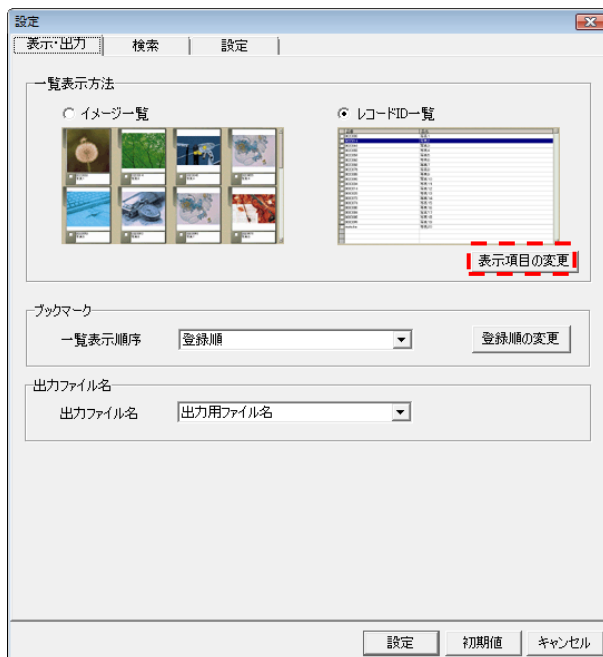

新規 複製 保存 削除 表示順に登録

一覧表示 データ出力 プリント出力 帳票出力 データ送信 閉じる

トップカテゴリ

レコードID一覧 イメージ一覧

カテゴリ検索結果

EBGコード	商品名	規格	ピースJANコード	メーカー品番	メーカー名	登録日	修正日
E6024681-M3IF6707-M3IF6707	テスト入力01Aa-テスト					2017/08/10	2017/08/10
E6024681-M3PP3AVG-M3PP3AVG						2017/08/21	2017/08/21
E6024681-M41P76LL-M41P76LL						2017/09/08	2017/09/08
E6024681-M41PAMQT-M41PAMQT							
E6024681-M41PAPJ4-M41PAPJ4							
E6024681-M41QA5FM-M41QA5FM							
E6024681-M4EZAACP-M4EZAACP							
E6024681-M4N4ARL5-M4N4ARL5							

登録内容が表示されず、どの商品か分からない...

- 「データ入力・出力 (検索・出力) 」 ⇒ 「設定(S)」 ⇒ 「表示設定(V)」をクリック。

- 「設定」ウィンドウが開くので、「表示出力」の「表示項目の変更」をクリック。

「レコードID一覧」の表示を変更したい場合は、レコードID一覧が選択された状態で「表示項目の変更」をクリックしてください。

※オートバックスセブンの運用では、eBASEjr.に画像を登録しませんので、イメージ図の表示項目の変更方法は割愛します。

表示項目 変更方法 (3/4)

- 「一覧表示項目設定」が表示されますので、変更したい項目をクリック。
- 同じ名称のウィンドウが開きますので、プルダウンをクリックし、表示したい項目を選択してください。

① 変更したい項目をクリック

② プルダウンをクリック

③ 一覧からオートバックスセブンの項目を選択してください。

④ 表示したい項目を選択し、「選択」ボタンをクリック。

オートバックスセブン (商品マスタ) の商品名 (全半角) を選択して頂くと、**商品名**が表示されます。