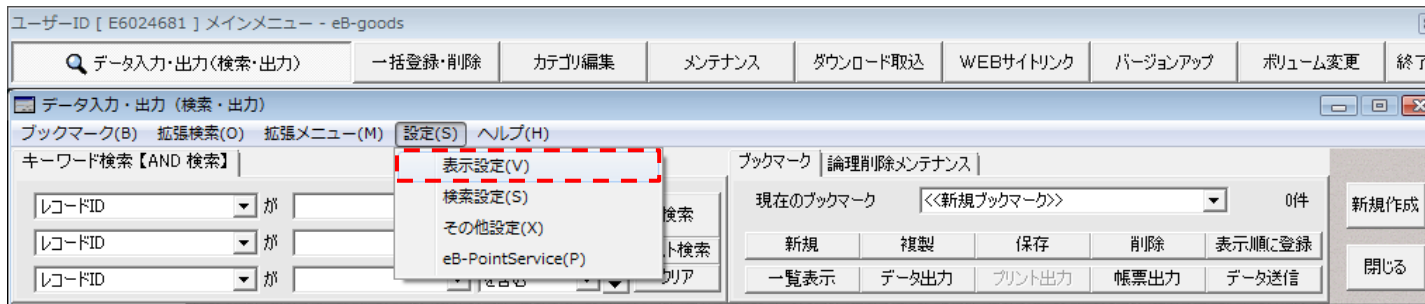

登録内容が表示されず、どの商品か分からない...

- 「データ入力・出力 (検索・出力) 」 ⇒ 「設定(S)」 ⇒ 「表示設定(V)」をクリック。

- 「設定」ウィンドウが開くので、「表示出力」の「表示項目の変更」をクリック。

「レコードID一覧」の表示を変更したい場合は、レコードID一覧が選択された状態で「表示項目の変更」をクリックしてください。

※オートバックスセブンの運用では、eBASEjr.に画像を登録しませんので、イメージ図の表示項目の変更方法は割愛します。

表示項目 変更方法 (3/4)

- 「一覧表示項目設定」が表示されますので、変更したい項目をクリック。
- 同じ名称のウィンドウが開きますので、プルダウンをクリックし、表示したい項目を選択してください。

① 変更したい項目をクリック

② プルダウンをクリック

③ 一覧からオートバックスセブンの項目を選択してください。

④ 表示したい項目を選択し、「選択」ボタンをクリック。

オートバックスセブン (商品マスタ) の商品名 (全半角) を選択して頂くと、**商品名**が表示されます。