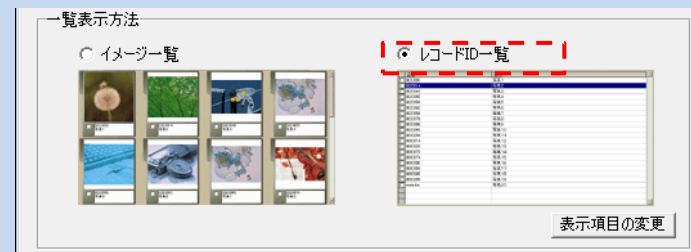

登録内容が表示されず、どの商品か分からない...

- 「データ入力・出力 (検索・出力) 」 ⇒ 「設定(S)」 ⇒ 「表示設定(V)」をクリック。

- 「設定」ウィンドウが開くので、「表示出力」の「表示項目の変更」をクリック。

「レコードID一覧」の表示を変更したい場合は、レコードID一覧が選択された状態で「表示項目の変更」をクリックしてください。

※オートバックスセブンの運用では、eBASEjr.に画像を登録しませんので、イメージ図の表示項目の変更方法は割愛します。

表示項目 変更方法 (3/4)

- 「一覧表示項目設定」が表示されますので、変更したい項目をクリック。
- 同じ名称のウィンドウが開きますので、プルダウンをクリックし、表示したい項目を選択してください。

① 変更したい項目をクリック

② プルダウンをクリック

③ 一覧からオートバックスセブンの項目を選択してください。

④ 表示したい項目を選択し、「選択」ボタンをクリック。

オートバックスセブン (商品マスタ) の商品名 (全半角) を選択して頂くと、**商品名**が表示されます。