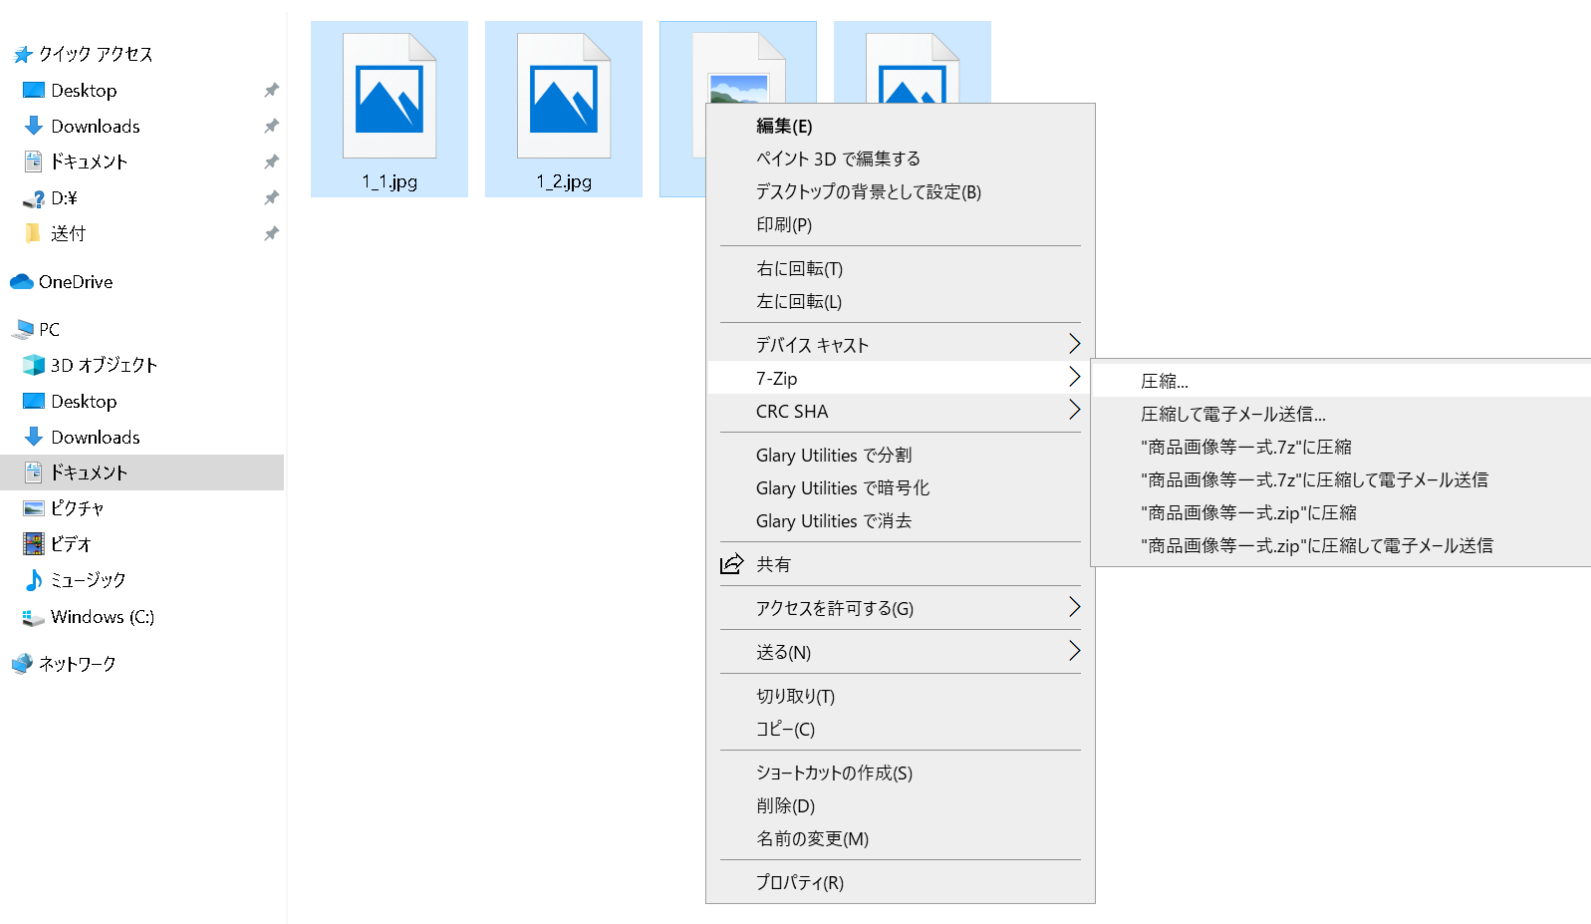

【注意点】素材（画像）ファイルが複数ある場合のZip圧縮の手法

素材（画像）ファイルが複数ある場合、素材（画像）ファイルが存在するフォルダを Zip形式に圧縮してしまうと、エラーになります。

圧縮する素材（画像）ファイルは、フォルダを含めず、直接、Zip形式に圧縮してください。