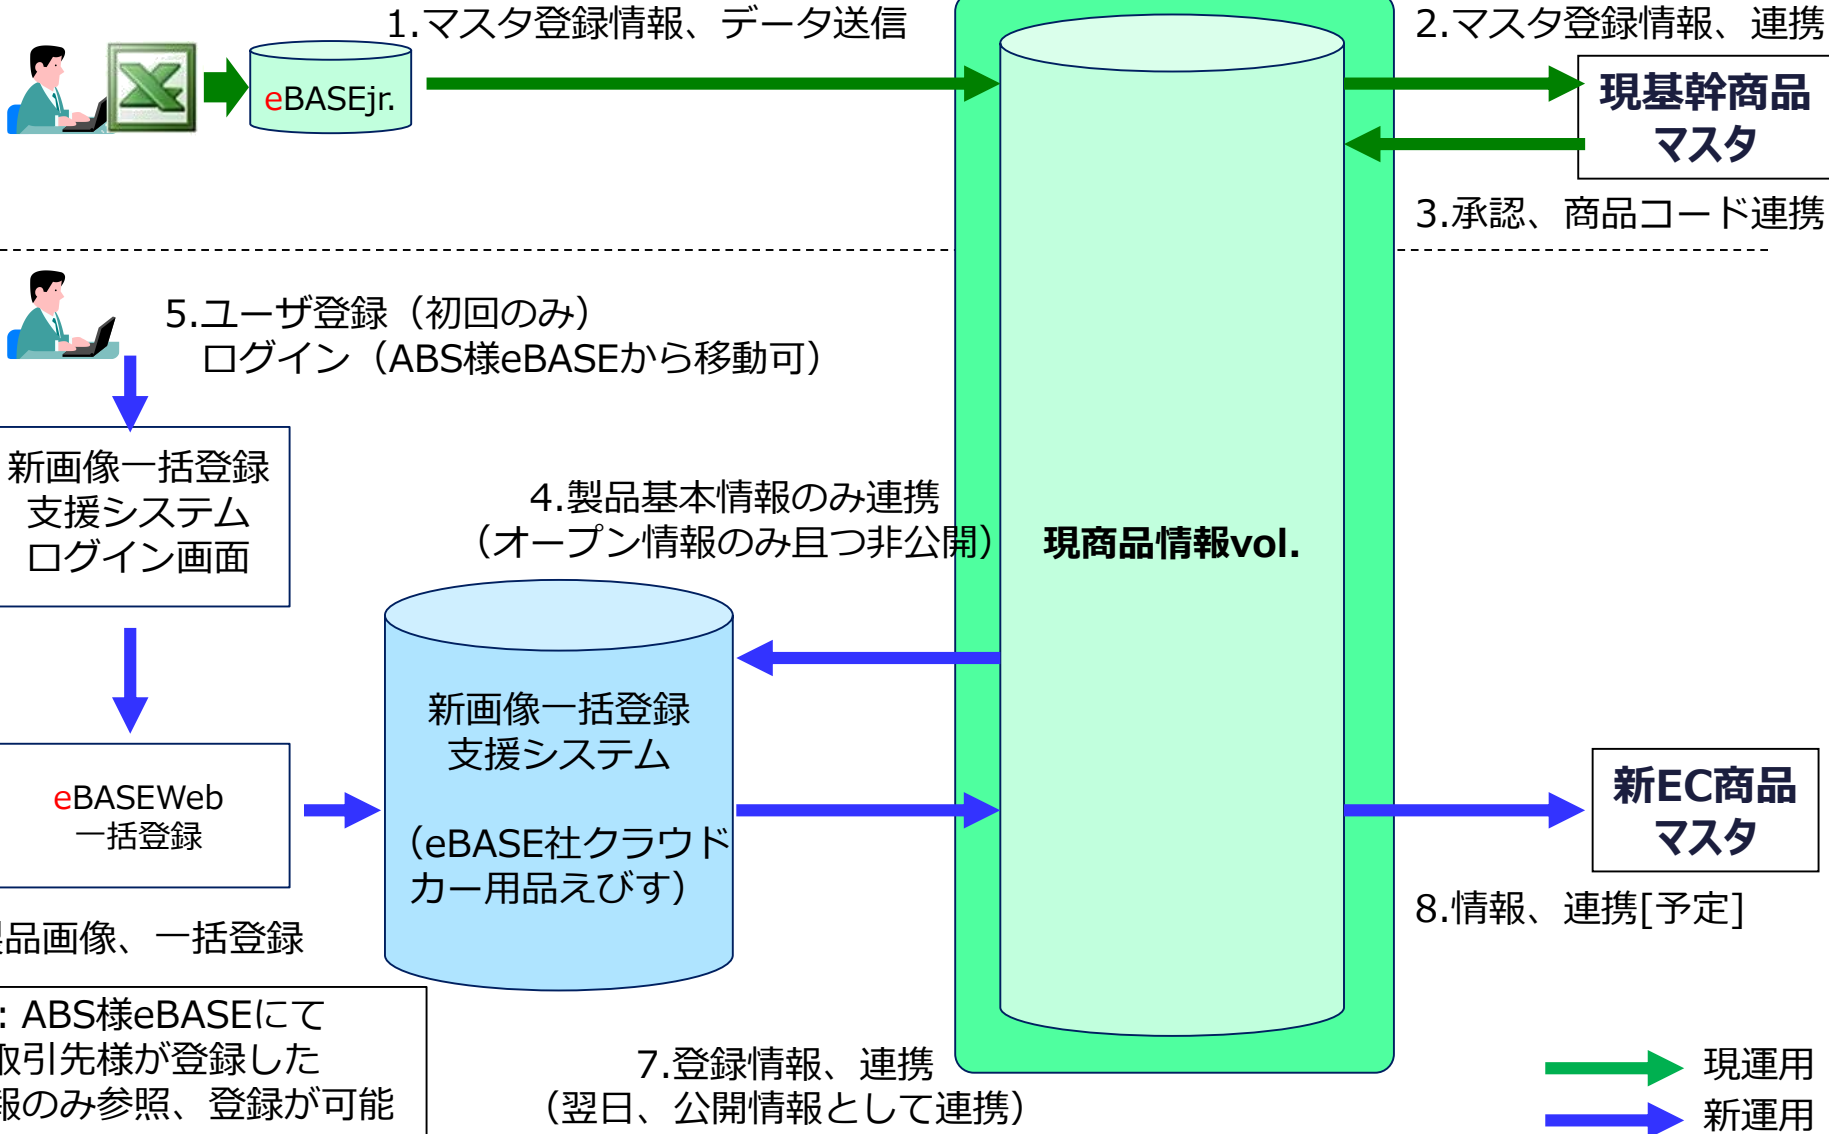

■ 画像一括登録、新運用フロー

お取引先様

現ABS様eBASE