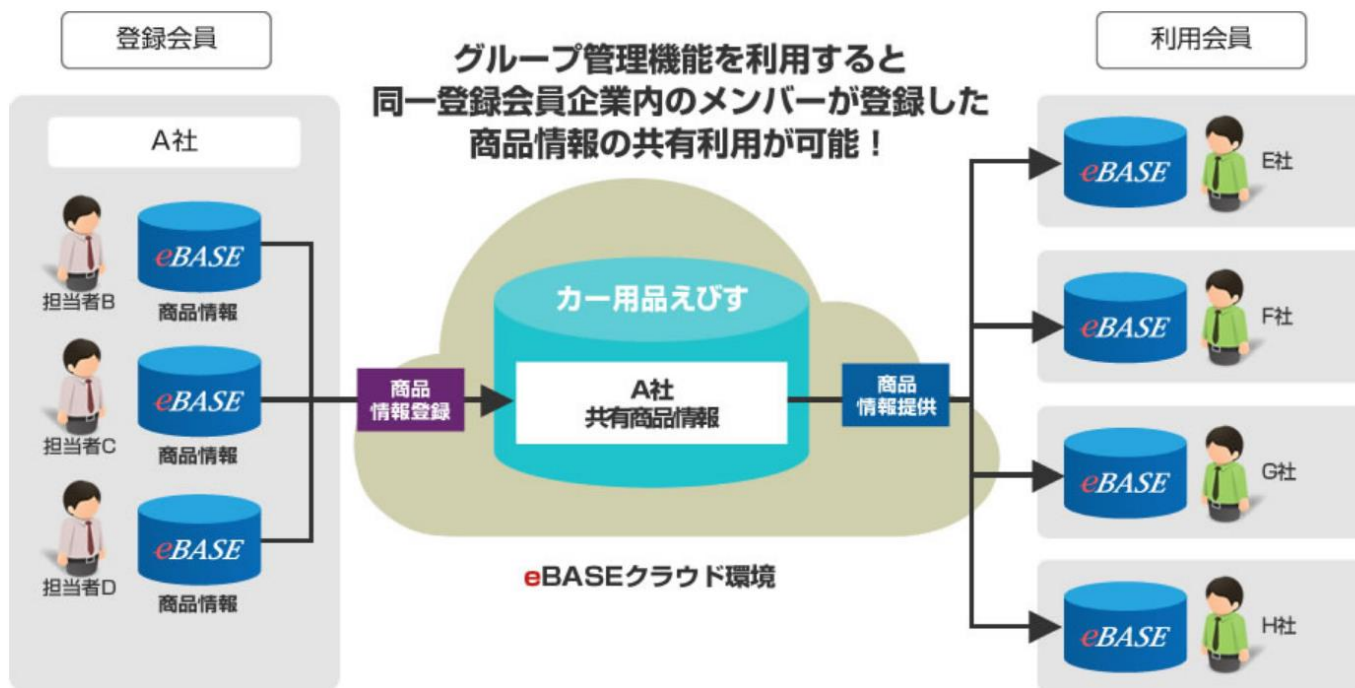

無事、ユーザ登録 (会員情報の更新) が完了した場合、
グループ管理機能設定ページに遷移します。